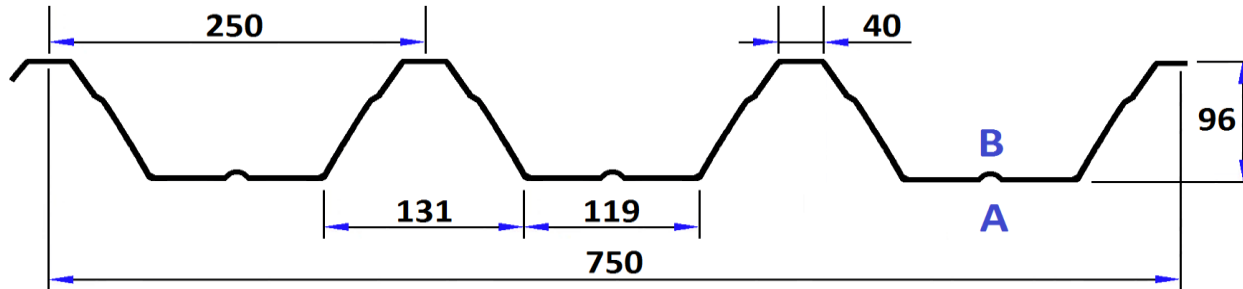

BDC Trapezprofil 96.250.750 - Hochprofil DACH (Neg.) & TRAGSCHALE (Pos.)

TRAPEZ 96.250.750 Negativlage

TRAPEZ 96.250.750 Positivlage